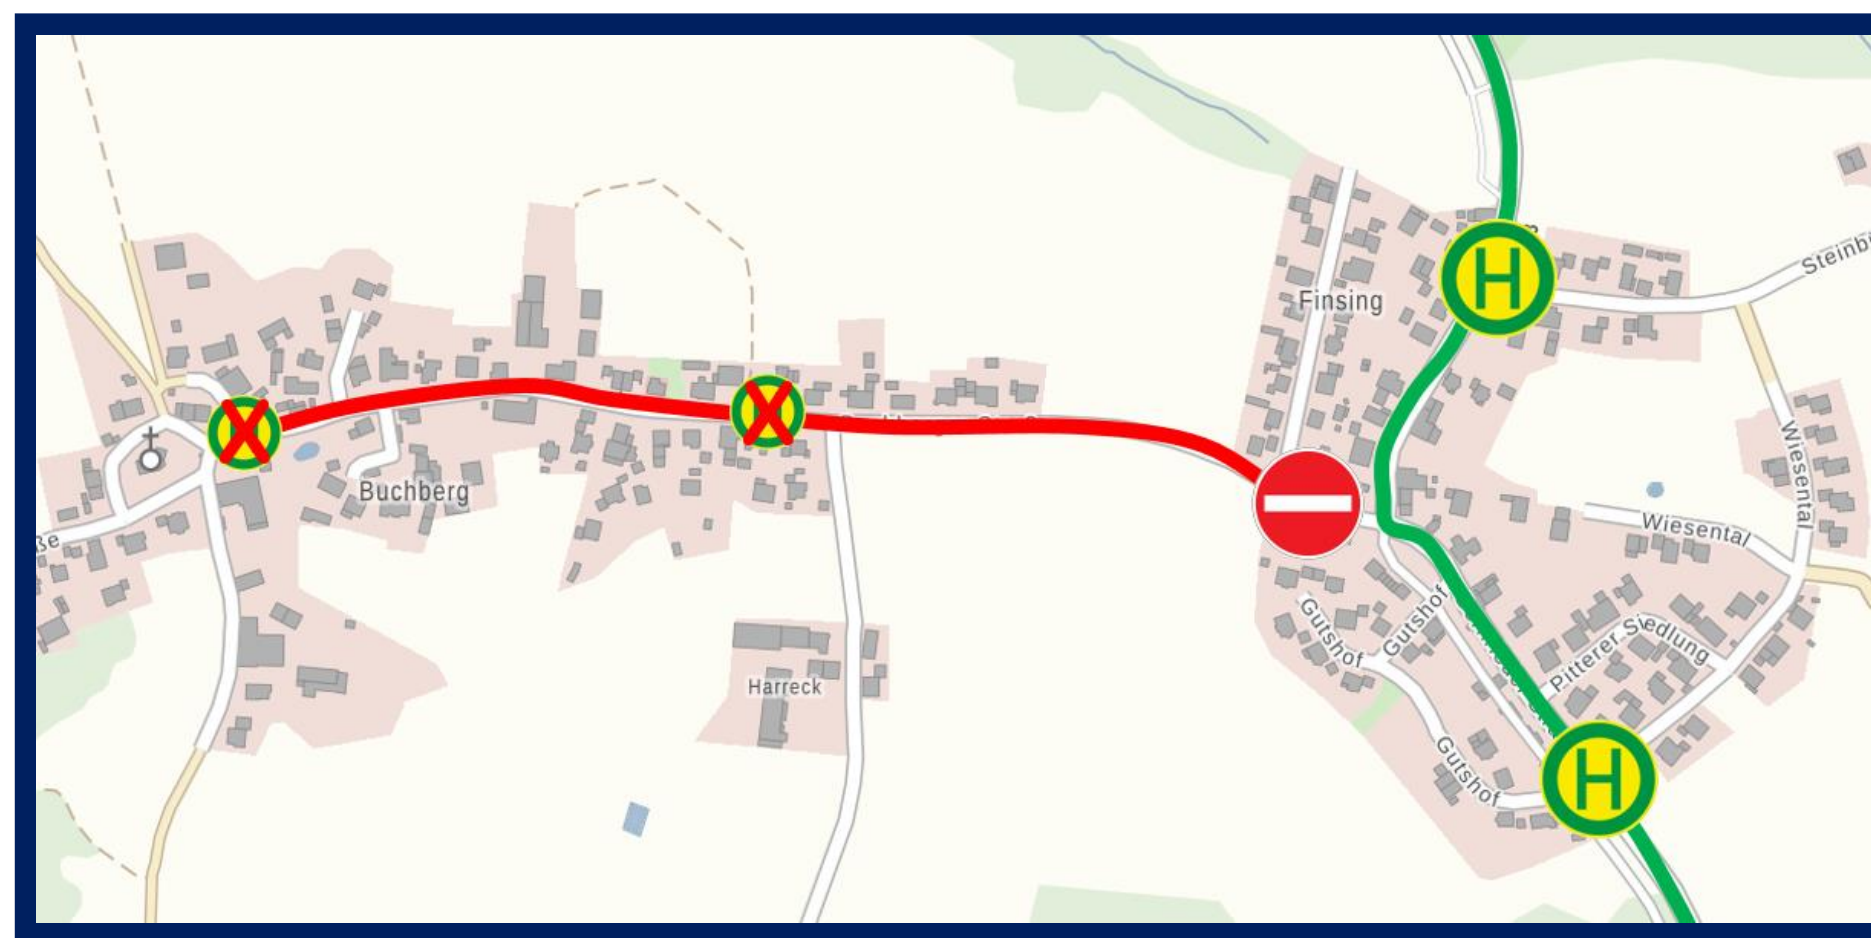

## Sperrung / Umleitung / Fahrgastinformation

Betroffene Linie: **ÖPNV-Linie 4113, Schulbus Metten**

Sperrung: **Vollsperrung Ortschaft Buchberg**

Dauer / Zeitraum der Sperrung: **02.04.2024 – 31.07.2024 (Änderungen möglich)**

Aufgrund von Bauarbeiten in der Ortschaft Buchberg können die Haltestellen *Buchberg, Feuerwehr* und *Buchberg, Kirche* durch die ÖPNV-Linie 4113 und den Schulbus Metten **nicht** bedient werden und entfallen somit. Bitte nutzen Sie im o. g. Zeitraum dafür die Ausweichhaltestellen *Finsing, Ortsmitte* und *Finsing, Pitterer Siedlung*.